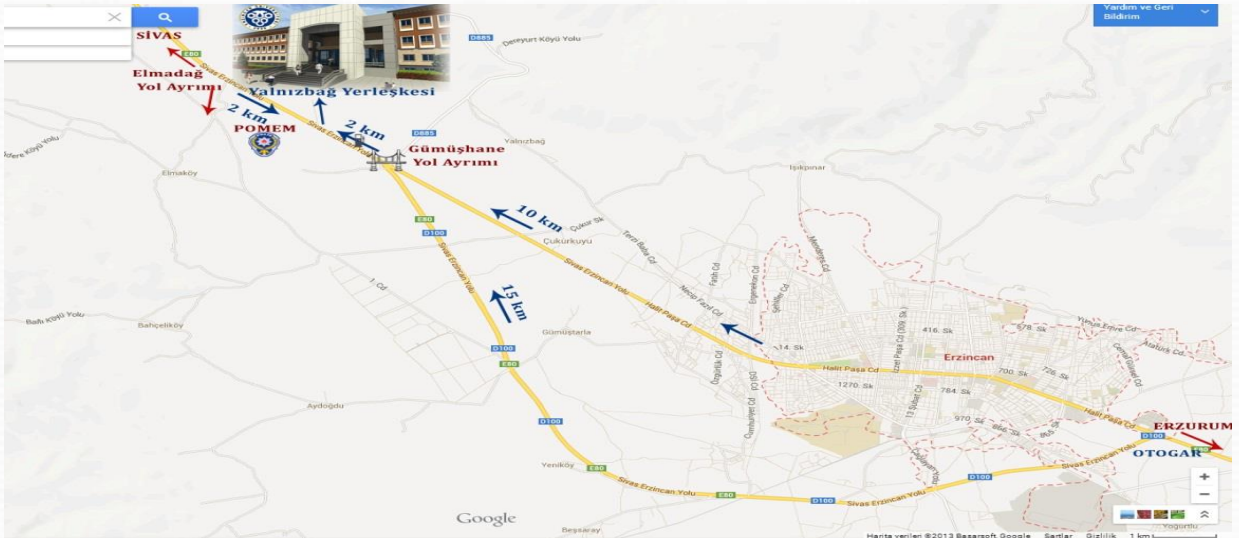

C. YALNIZBAĞ YERLEŞKESİ KONUMU