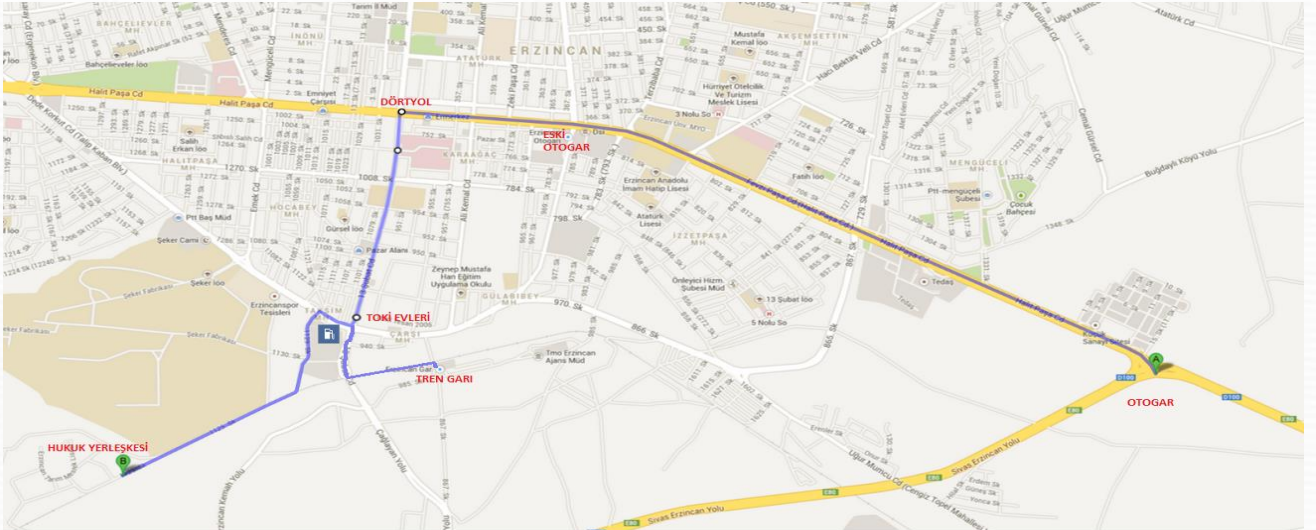

B. ULAŞIM

I. Yalnızbağ Yerleşkesi

Otogardan ulaşım: 1-6-2 numaralı şehir içi otobüslerinden dört yolda inip 14-14A-14B numaralı şehir içi otobüslerine aktarma yaparak yerleşkeye ulaşabilirsiniz.

Tren garından ulaşım: 7-8 numaralı şehir içi otobüslerinden dört yolda inip 14-14A-14B numaralı şehir içi otobüslerine aktarma yaparak yerleşkeye ulaşabilirsiniz.

II. Hukuk Yerleşkesi

Otogardan ulaşım: 1-6-2 numaralı şehir içi otobüslerinden dört yolda inip 7-8 numaralı şehir içi otobüslerine aktarma yaparak yerleşkeye ulaşabilirsiniz.

Tren garından ulaşım: 7-8 numaralı şehir içi otobüsleriyle yerleşkeye ulaşabilirsiniz.

III. Sağlık Yerleşkesi

Otogardan ulaşım: 2 numaralı şehir içi otobüsüyle yerleşkeye ulaşabilirsiniz.

Tren garından ulaşım: 7-8 numaralı şehir içi otobüsleriyle yerleşkeye ulaşabilirsiniz.

IV. Hacı Ali Akın Yerleşkesi