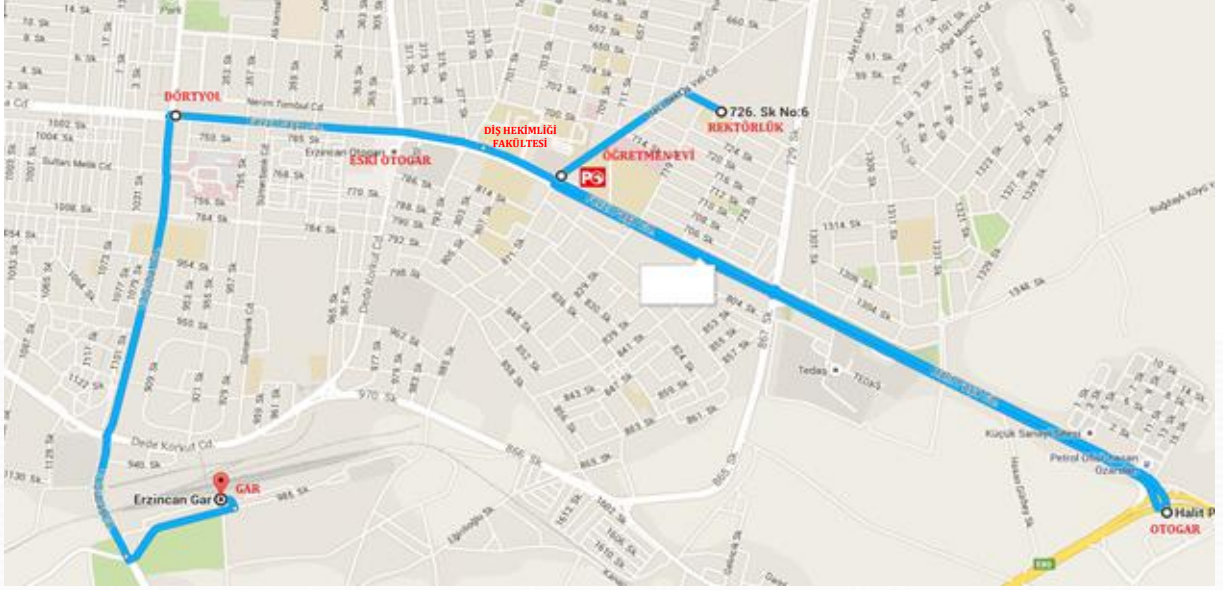

V. Rektörlük Öğrenci İşleri Dairesi Başkanlığı