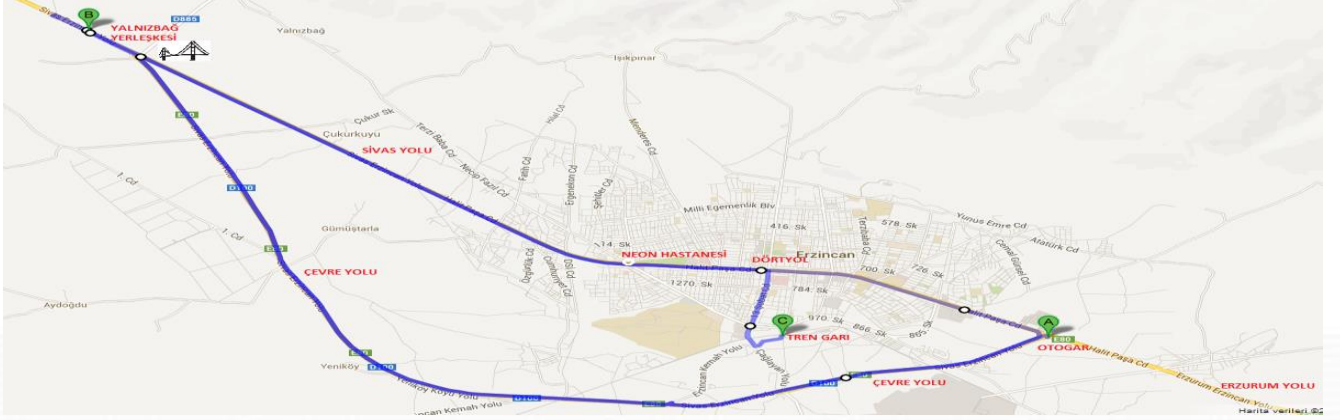

B. ULAŞIM

I. Yalnızbağ Yerleşkesi

Otogardan ulaşım: 1-6-2 numaralı şehir içi otobüslerinden dört yolda inip 14-14A-14B numaralı şehir içi otobüslerine aktarma yaparak yerleşkeye ulaşabilirsiniz.

Tren garından ulaşım: 7-8 numaralı şehir içi otobüslerinden dört yolda inip 14-14A-14B numaralı şehir içi otobüslerine aktarma yaparak yerleşkeye ulaşabilirsiniz.

II. Hukuk Yerleşkesi

Otogardan ulaşım: 1-6-2 numaralı şehir içi otobüslerinden dört yolda inip 7-8 numaralı şehir içi otobüslerine aktarma yaparak yerleşkeye ulaşabilirsiniz.

Tren garından ulaşım: 7-8 numaralı şehir içi otobüsleriyle yerleşkeye ulaşabilirsiniz.

III. Sağlık Yerleşkesi

Otogardan ulaşım: 2 numaralı şehir içi otobüsüyle yerleşkeye ulaşabilirsiniz.

Tren garından ulaşım: 7-8 numaralı şehir içi otobüsleriyle yerleşkeye ulaşabilirsiniz.

IV. Hacı Ali Akın Yerleşkesi

V. Rektörlük Öğrenci İşleri Dairesi Başkanlığı

Otogardan ulaşım: 2 numaralı şehir içi otobüsleriyle Üniversite Rektörlüğü'ne ulaşabilirsiniz.

Tren garından ulaşım: 7-8 numaralı şehir içi otobüslerinden dört yolda inip 2 numaralı şehir içi otobüslerine aktarma yaparak Üniversite Rektörlüğü'ne ulaşabilirsiniz.