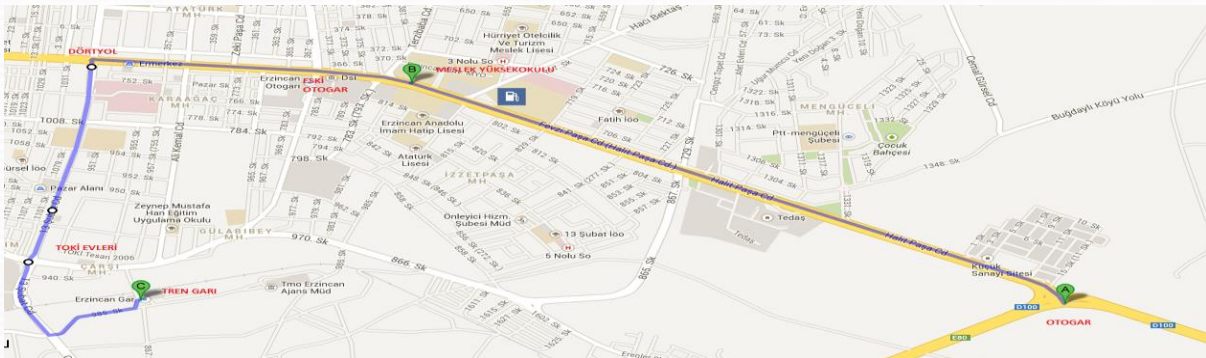

II. Hukuk Yerleşkesi

Otogardan ulaşım: 1-6-2 numaralı şehir içi otobüslerinden dört yolda inip 7-8 numaralı şehir içi otobüslerine aktarma yaparak yerleşkeye ulaşabilirsiniz.

Tren garından ulaşım: 7-8 numaralı şehir içi otobüsleriyle yerleşkeye ulaşabilirsiniz.

III. Sağlık Yerleşkesi

Otogardan ulaşım: 2 numaralı şehir içi otobüsüyle yerleşkeye ulaşabilirsiniz.

Tren garından ulaşım: 7-8 numaralı şehir içi otobüsleriyle yerleşkeye ulaşabilirsiniz.

IV. Hacı Ali Akın Yerleşkesi