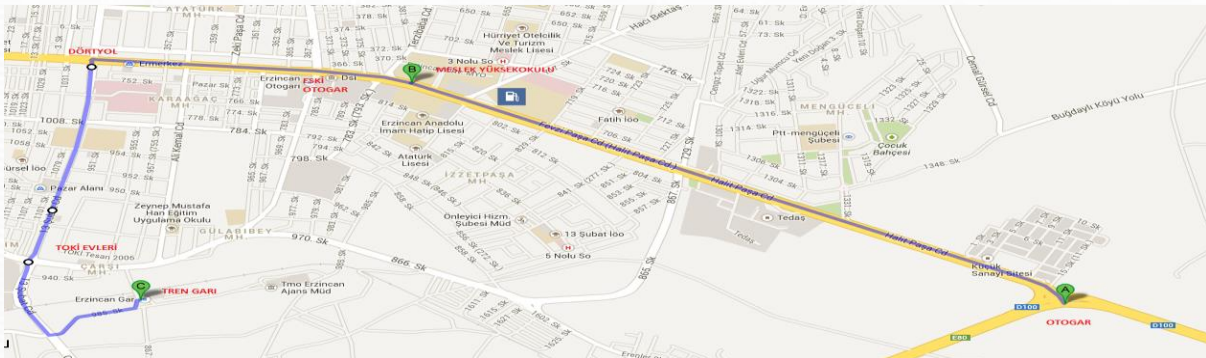

II. Hukuk Yerleşkesi

Otogardan ulaşım: 1-6-2 numaralı şehir içi otobüslerinden dört yolda inip 7-8 numaralı şehir içi otobüslerine aktarma yaparak yerleşkeye ulaşabilirsiniz.

Tren garından ulaşım: 7-8 numaralı şehir içi otobüsleriyle yerleşkeye ulaşabilirsiniz.

III. Sağlık Yerleşkesi

Otogardan ulaşım: 2 numaralı şehir içi otobüsüyle yerleşkeye ulaşabilirsiniz.

Tren garından ulaşım: 7-8 numaralı şehir içi otobüsleriyle yerleşkeye ulaşabilirsiniz.

IV. Hacı Ali Akın Yerleşkesi