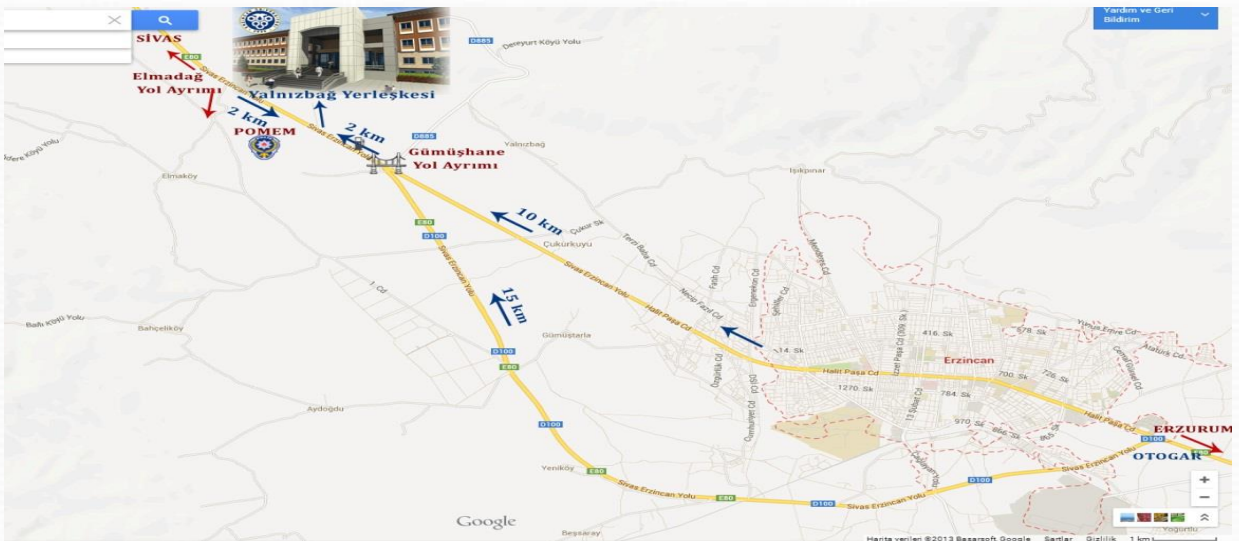

C. YALNIZBAĞ YERLEŞKESİ KONUMU