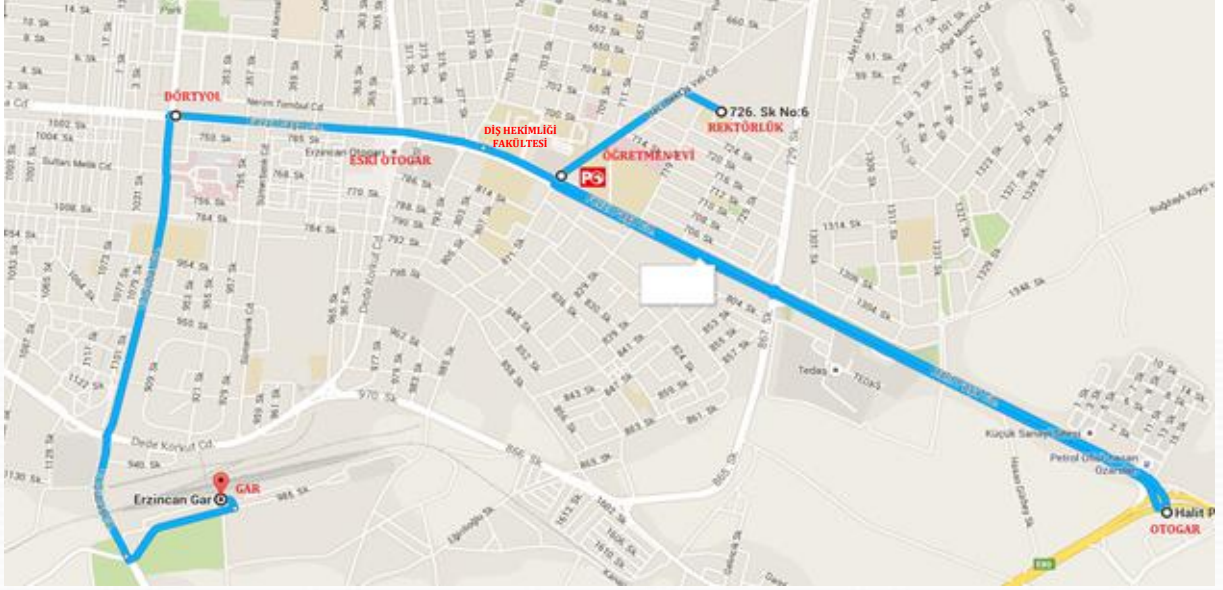

V. Rektörlük Öğrenci İşleri Dairesi Başkanlığı