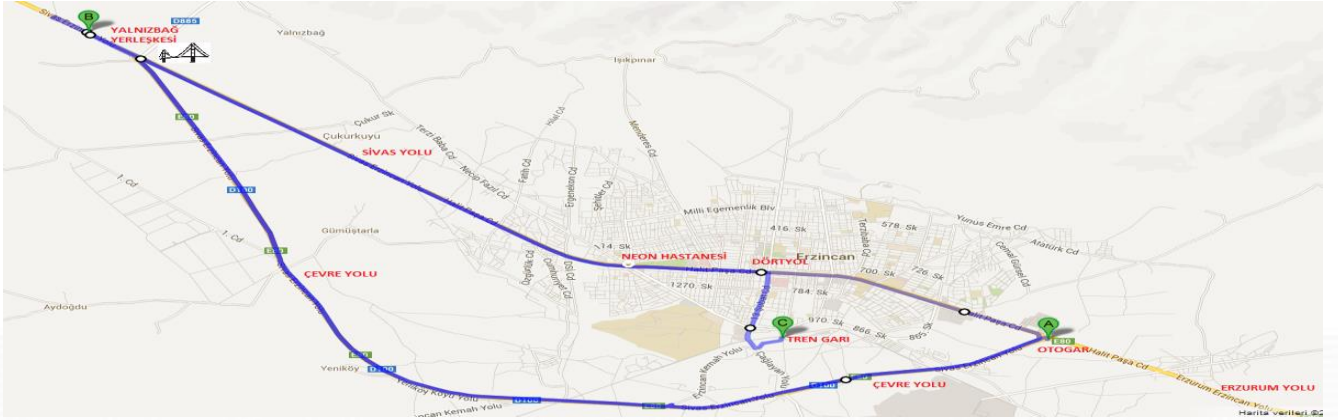

B. ULAŞIM

I. Yalnızbağ Yerleşkesi

Otogardan ulaşım: 1-6-2 numaralı şehir içi otobüslerinden dört yolda inip 14-14A-14B numaralı şehir içi otobüslerine aktarma yaparak yerleşkeye ulaşabilirsiniz.

Tren garından ulaşım: 7-8 numaralı şehir içi otobüslerinden dört yolda inip 14-14A-14B numaralı şehir içi otobüslerine aktarma yaparak yerleşkeye ulaşabilirsiniz.

II. Hukuk Yerleşkesi

Otogardan ulaşım: 1-6-2 numaralı şehir içi otobüslerinden dört yolda inip 7-8 numaralı şehir içi otobüslerine aktarma yaparak yerleşkeye ulaşabilirsiniz.

Tren garından ulaşım: 7-8 numaralı şehir içi otobüsleriyle yerleşkeye ulaşabilirsiniz.

III. Sağlık Yerleşkesi

Otogardan ulaşım: 2 numaralı şehir içi otobüsüyle yerleşkeye ulaşabilirsiniz.

Tren garından ulaşım: 7-8 numaralı şehir içi otobüsleriyle yerleşkeye ulaşabilirsiniz.

IV. Hacı Ali Akın Yerleşkesi

V. Rektörlük Öğrenci İşleri Dairesi Başkanlığı

Otogardan ulaşım: 2 numaralı şehir içi otobüsleriyle Üniversite Rektörlüğü'ne ulaşabilirsiniz.

Tren garından ulaşım: 7-8 numaralı şehir içi otobüslerinden dört yolda inip 2 numaralı şehir içi otobüslerine aktarma yaparak Üniversite Rektörlüğü'ne ulaşabilirsiniz.