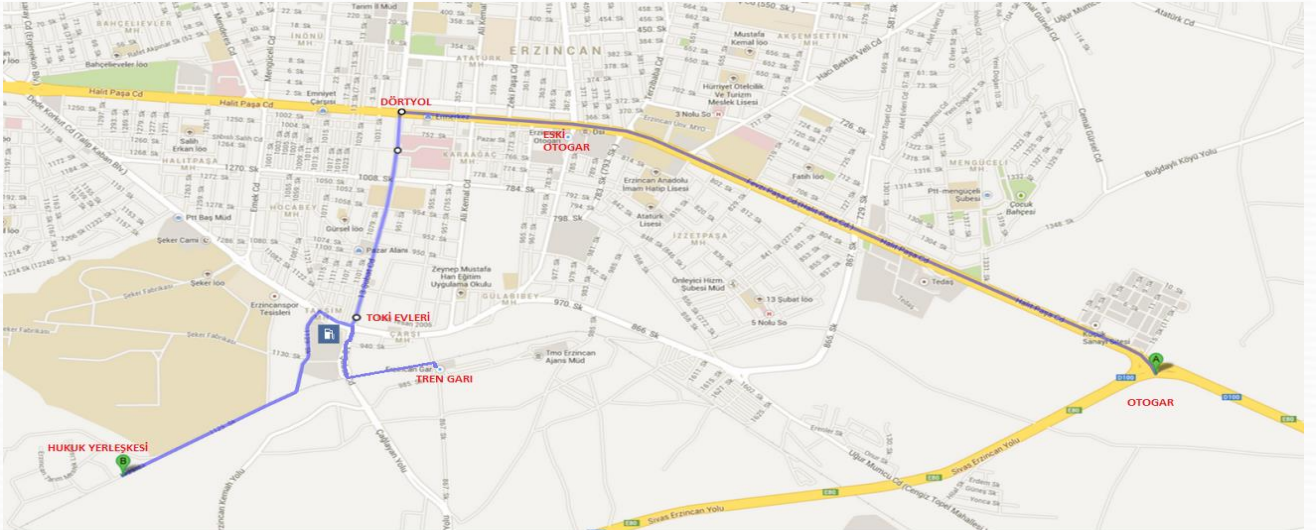

B. ULAŞIM

I. Yalnızbağ Yerleşkesi

Otogardan ulaşım: 1-6-2 numaralı şehir içi otobüslerinden dört yolda inip 14-14A-14B numaralı şehir içi otobüslerine aktarma yaparak yerleşkeye ulaşabilirsiniz.

Tren garından ulaşım: 7-8 numaralı şehir içi otobüslerinden dört yolda inip 14-14A-14B numaralı şehir içi otobüslerine aktarma yaparak yerleşkeye ulaşabilirsiniz.

II. Hukuk Yerleşkesi

Otogardan ulaşım: 1-6-2 numaralı şehir içi otobüslerinden dört yolda inip 7-8 numaralı şehir içi otobüslerine aktarma yaparak yerleşkeye ulaşabilirsiniz.

Tren garından ulaşım: 7-8 numaralı şehir içi otobüsleriyle yerleşkeye ulaşabilirsiniz.

III. Sağlık Yerleşkesi

Otogardan ulaşım: 2 numaralı şehir içi otobüsüyle yerleşkeye ulaşabilirsiniz.

Tren garından ulaşım: 7-8 numaralı şehir içi otobüsleriyle yerleşkeye ulaşabilirsiniz.

IV. Hacı Ali Akın Yerleşkesi