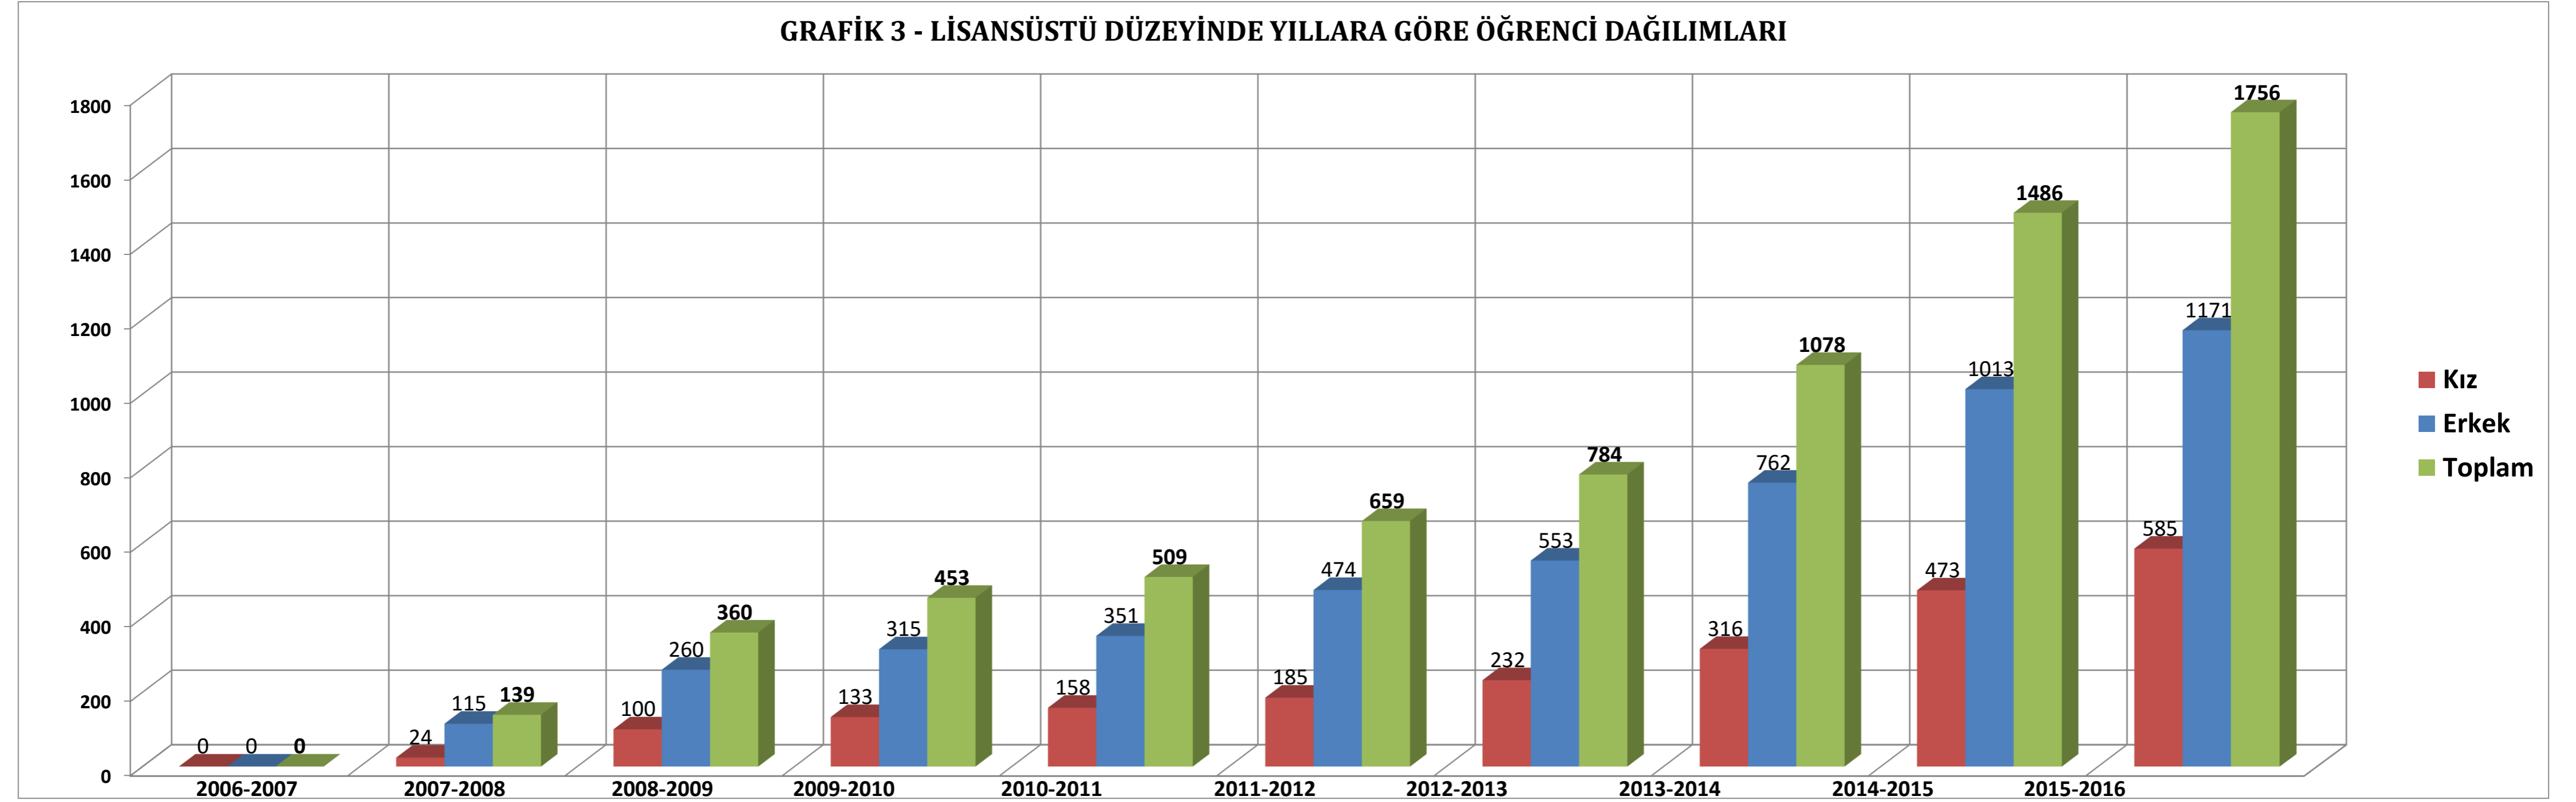

TABLO 3 - LİSANSÜSTÜ DÜZEYİNDE YILLARA GÖRE ÖĞRENCİ DAĞILIMLARI

AKADEMİK BİRİM	2006-2007			2007-2008			2008-2009			2009-2010			2010-2011			2011-2012			2012-2013			2013-2014			2014-2015			2015-2016 (*)		
	Kız	Erkek	Toplam	Kız	Erkek	Toplam	Kız	Erkek	Toplam	Kız	Erkek	Toplam	Kız	Erkek	Toplam	Kız	Erkek	Toplam	Kız	Erkek	Toplam	Kız	Erkek	Toplam	Kız	Erkek	Toplam			
Sosyal Bilimler Enstitüsü	0	0	0	22	98	120	85	227	312	100	255	355	112	272	384	130	402	532	174	473	646	211	615	826	308	778	1086	362	866	1228
Fen Bilimleri Enstitüsü	0	0	0	2	17	19	15	33	48	33	60	93	41	78	119	50	71	121	54	79	133	92	145	237	133	216	349	179	269	448
Sağlık Bilimleri Enstitüsü	0	0	0	0	0	0	0	0	0	0	0	5	5	1	6	5	1	6	4	1	5	13	2	15	32	19	51	44	36	80
Lisansüstü Toplamı:	0	0	0	24	115	139	100	260	360	133	315	453	158	351	509	185	474	659	232	553	784	316	762	1078	473	1013	1486	585	1171	1756

* 2015-2016 İstatistikleri Eylül 2015 Sayıları Dikkate Alınarak Hazırlanmıştır.

GRAFİK 3 - LİSANSÜSTÜ DÜZEYİNDE YILLARA GÖRE ÖĞRENCİ DAĞILIMLARI

* 2006-2007, 2007-2008, 2008-2009, 2009-2010, 2011-2012, 2012-2013, 2013-2014, 2014-2015 yılı verilerinde Ocak ayındaki öğrenci bilgisi esas alınmıştır.

* 2010-2011 ve 2015-2016 yılı verilerinde Eylül ayındaki öğrenci bilgisi esas alınmıştır.