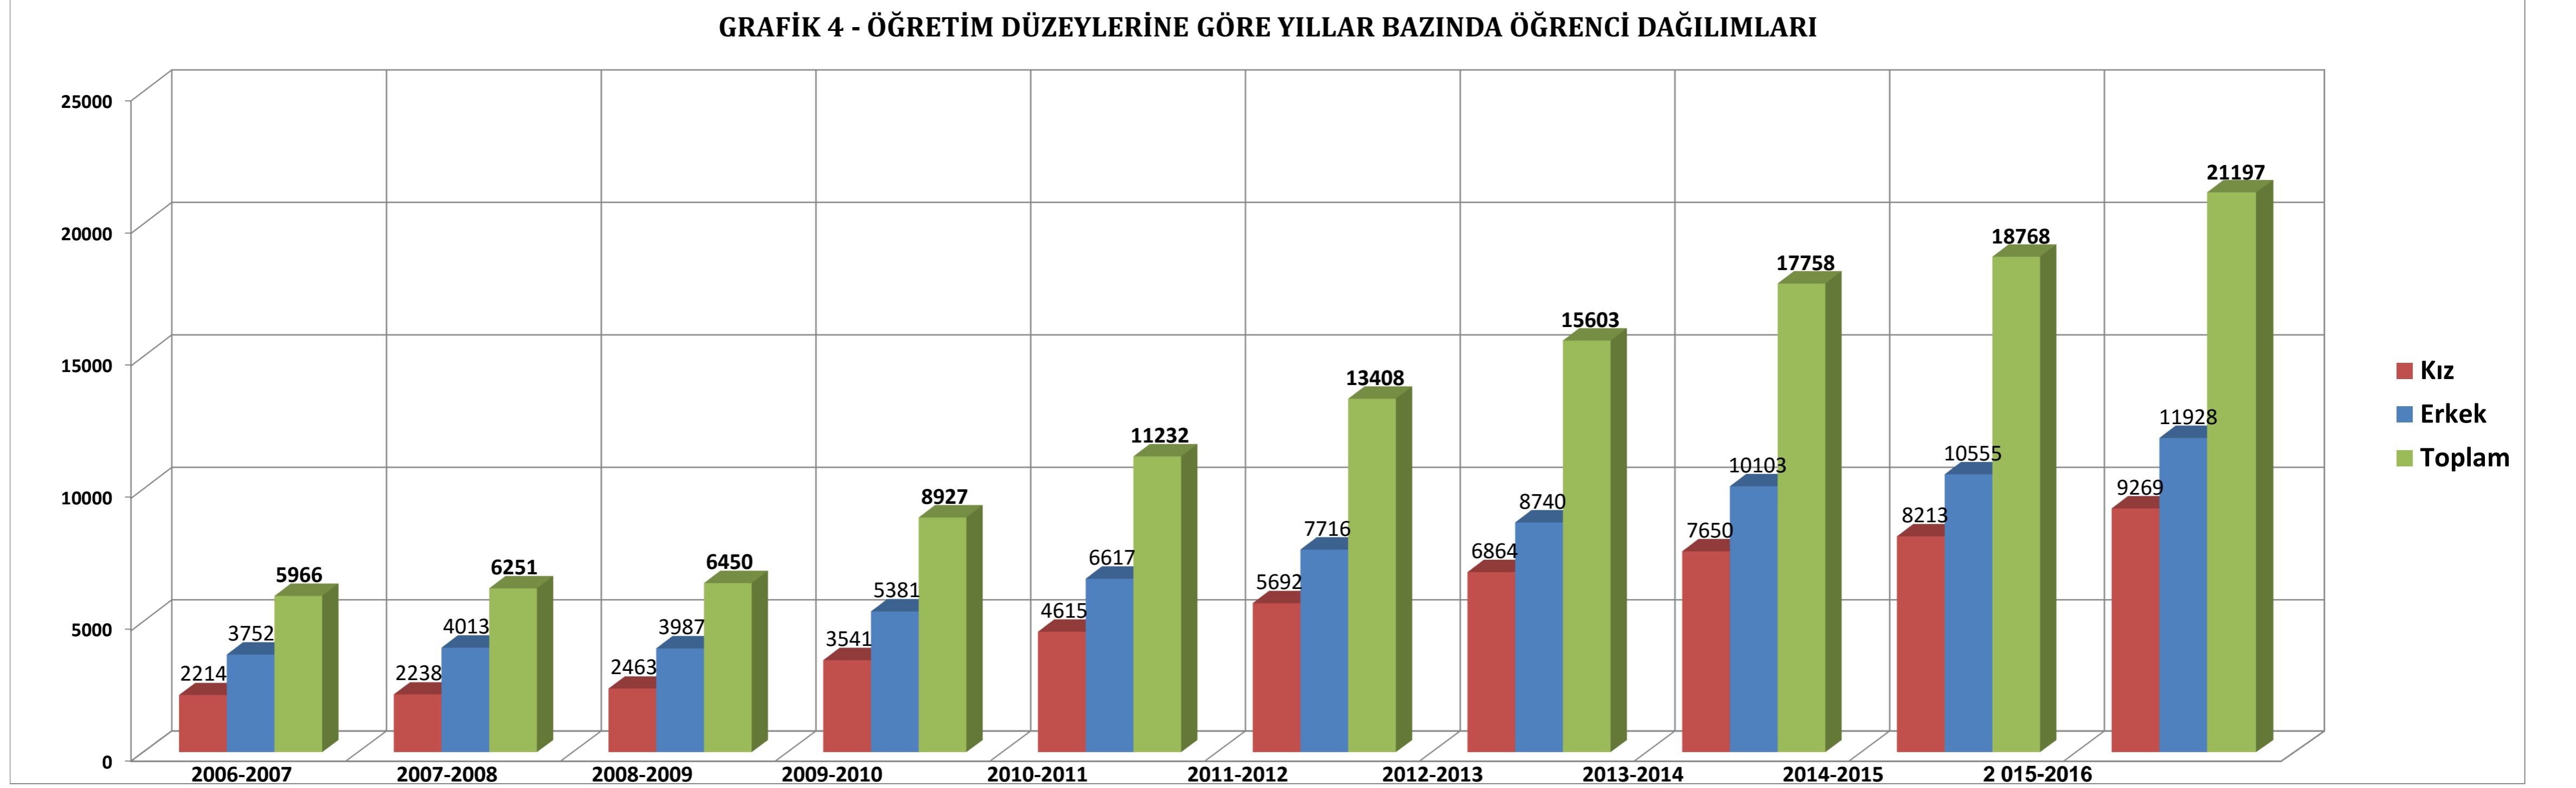

TABLO 4 - ÖĞRETİM DÜZEYLERİNE GÖRE YILLAR BAZINDA ÖĞRENCİ DAĞILIMLARI

AKADEMİK BİRİM	2006-2007			2007-2008			2008-2009			2009-2010			2010-2011			2011-2012			2012-2013			2013-2014			2014-2015			2015-2016 (*)		
	Kız	Erkek	Toplam	Kız	Erkek	Toplam	Kız	Erkek	Toplam	Kız	Erkek	Toplam	Kız	Erkek	Toplam	Kız	Erkek	Toplam	Kız	Erkek	Toplam	Kız	Erkek	Toplam	Kız	Erkek	Toplam			
Lisans Toplamı	1381	1761	3142	1322	1790	3112	1422	1660	3082	2148	2276	4424	2959	3073	6032	3846	3772	7618	4615	4312	8927	5066	4939	10005	5316	5098	10414	5761	5574	11335
Önlisans Toplamı	833	1991	2824	892	2108	3000	941	2067	3008	1260	2790	4050	1498	3193	4691	1661	3470	5131	2017	3875	5892	2268	4402	6670	2424	4444	6868	2923	5183	8106
Lisansüstü Toplamı	0	0	0	24	115	139	100	260	360	133	315	453	158	351	509	185	474	659	232	553	784	316	762	1078	473	1013	1486	585	1171	1756
Üniversite Toplamı:	2214	3752	5966	2238	4013	6251	2463	3987	6450	3541	5381	8927	4615	6617	11232	5692	7716	13408	6864	8740	15603	7650	10103	17758	8213	10555	18768	9269	11928	21197

* 2015-2016 İstatistikleri Eylül 2015 Sayıları Dikkate Alınarak Hazırlanmıştır.

GRAFİK 4 - ÖĞRETİM DÜZEYLERİNE GÖRE YILLAR BAZINDA ÖĞRENCİ DAĞILIMLARI

* 2006-2007, 2007-2008, 2008-2009, 2009-2010, 2011-2012, 2012-2013, 2013-2014, 2014-2015 yılı verilerinde Ocak ayındaki öğrenci bilgisi esas alınmıştır.

* 2010-2011 ve 2015-2016 yılı verilerinde Eylül ayındaki öğrenci bilgisi esas alınmıştır.